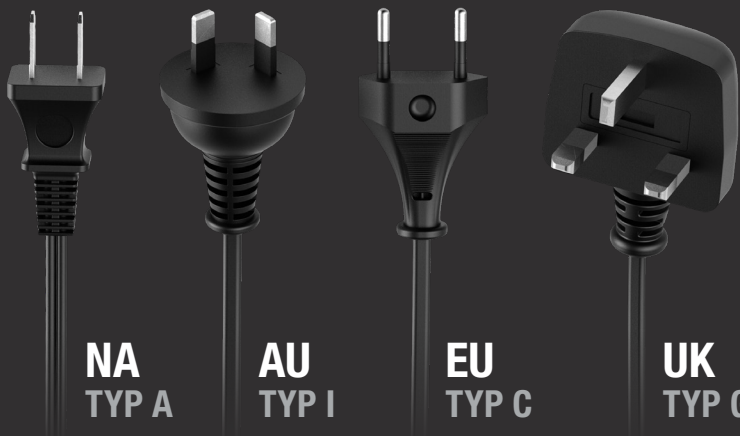

# RYCHLÉ DOBÍJENÍ. 56 W NAPÁJECÍ ADAPTÉR XGC.

URČENO PRO

**NOCO BOOST**

ULTRAZABEZPEČENÉ LITHIOVÉ STARTÉRY.

KOMPATIBILNÍ S:

GB70

GB150

GB250+

# CELOSVĚTOVÉ POUŽITÍ. VYMĚNITELNÝ AC KABEL.

Včetně AC kabelů pro Austrálii (typ I), Evropu (typ C), Severní Ameriku (typ A) a Velkou Británii (typ G) pro všechny regiony, kde se prodávají Kusy NOCO Boost.

## UNIVERZÁLNÍ VSTUP.

Model XGC4 je vybavený univerzálním vstupem s širokým rozsahem 100–240 V AC 50–60 Hz, který je navržený tak, aby fungoval kdekoli na světě.