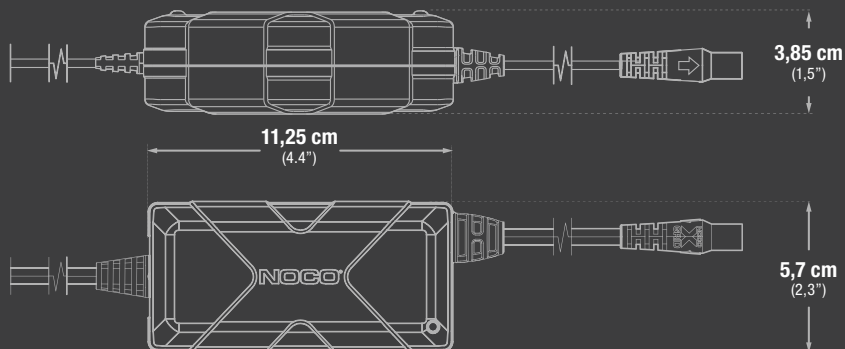

## ROZMĚRY

OBJEM:	<b>Maloobchodní balení:</b> Rozměry: 21,6 x 11,4 x 7,4 cm Hmotnost: 0,75 kg UPC: 0-46221-17030-6	<b>Hlavní karton:</b> Rozměry: 39,1 x 23,6 x 19,8 cm Hmotnost: 5,50 kg Množství: 6 UCC: 20046221170300
	<b>Vnitřní karton:</b> Rozměry: 22,4 x 12,2 x 8,4 cm Hmotnost: 0,81 kg	<b>Kusů na paletě:</b> 288 Kusy