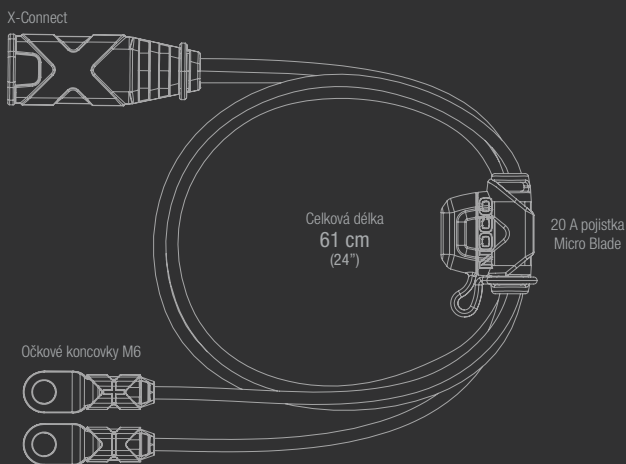

PEVNÁ INSTALACE. STÁLÉ PŘIPOJENÍ.

Nabíječku GC002 můžete nechat připojenou napevno k terminálům akumulátoru a snadno ji přesouvat mezi akumulátory.

INTEGROVANÁ POJISTKA.

Vestavěná 20 A pojistka pro větší bezpečnost. 20 A pojistka poskytuje stejnou ochranu a zároveň je o 45% menší než předchozí 10 A pojistka NOCO.

VYNIKAJÍCÍ VODIVOST.

Nové měděné očkové koncovky zlepšují nabíjecí výkon.

VODIČE 16 AWG.

Průměr 6 mm

CO JE V KRABICI

TECHNICKÉ SPECIFIKACE

VELIKOST VODIČE:	16 AWG	
VSTUP:	X-Connect samice	
POJISTKA:	20 Amp Micro Blade	
DÉLKA KABELU:	47 cm (18,5")	
HMOTNOST:	0,08 kg (0,18 lbs)	
OBJEM:	Maloobchodní balení: Rozměry: 8,1 x 4,1 x 13 cm Hmotnost: 0,09 kg UPC: 0-46221-10055-6	Hlavní karton: Rozměry: 15,5 x 14,5 x 19,6 cm Hmotnost: 0,76 kg Množství: 6 UCC: 20046221100550
	Vnitřní karton: Rozměry: 13,7 x 4,8 x 9,4 cm Hmotnost: 0,10 kg	Kusů na paletě: 1 260 kusy