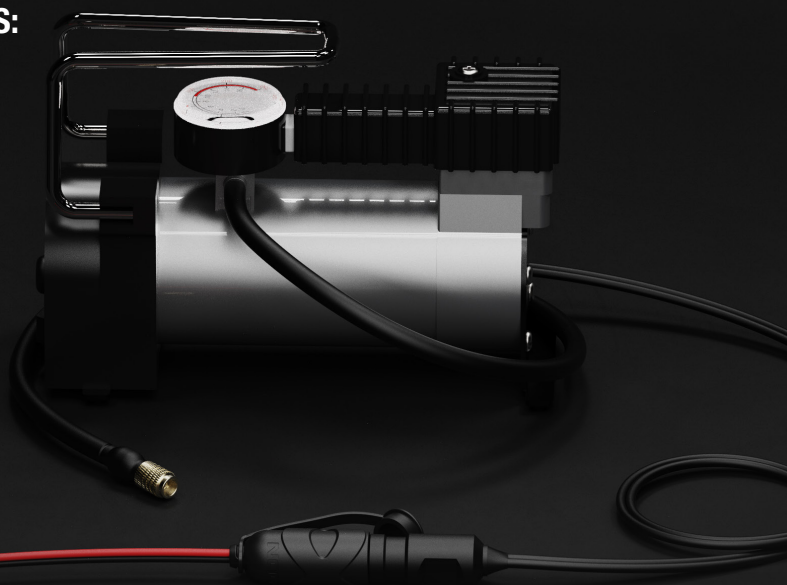

NOCO

30339 Diamond Parkway, #102
Glenwillow, OH 44139 | USA
1.800.456.6626

no.co