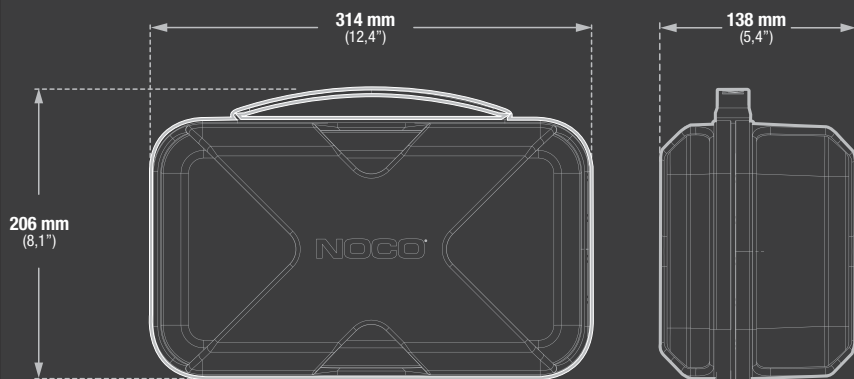

ZESÍLENÝ ZIP.

Kufr je uzavřen odolným reverzním cívkovým zipem, vestavěnou zesílenou rukojetí a speciálně tvarovanými přezkami.

PŘENOSNÝ DESIGN.

Ochranné pouzdro snadno uložíte do kufru, vozidla, konzoly nebo garáže. GBC014 nabízí ochranu před vlhkostí, nárazy, prachem a okolními vlivy.

CO JE V KRABICI

TECHNICKÉ SPECIFIKACE

KOMPATIBILITA: GB70

HMOTNOST: 0,63 kg (1,40 kg)

OBJEMNOST: **Maloobchodní balení:** Rozměry: 31,5x20,6x13,7 cm
Hmotnost: 0,64 kg
UPC: 0-46221-17028-3
Vnitřní karton: Rozměry: 31,5x20,6x13,7 cm
Hmotnost: 0,77 kg
Hlavní karton: Rozměry: 41,7x32,3x28,7 cm
Hmotnost: 3,76 kg
Množství: 4
UCC: 10046221170280
Jednotky na paletě: 180 Jednotky