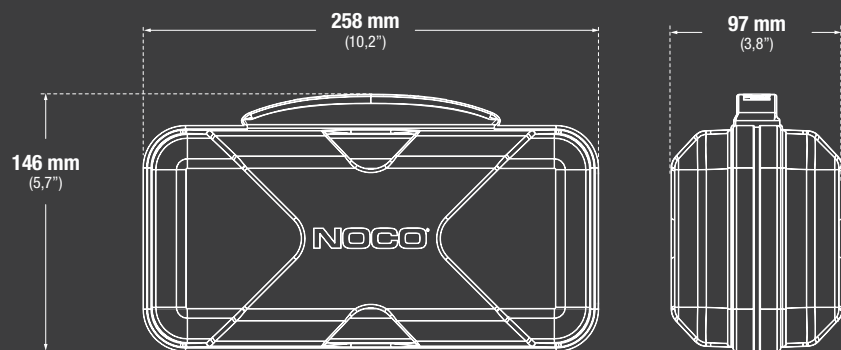

CO JE V KRABICI

TECHNICKÉ SPECIFIKACE

KOMPATIBILITA: GB20, GB30, GB40

HMOTNOST: 0,49 kg (0,80 lbs)

OBJEMNOST: **Maloobchodní balení:** Rozměry: 25,9x14,5x9,7 cm
Hmotnost: 0,36 kg
UPC: 0-46221-17027-6
Vnitřní karton: Rozměry: 26,7x16x9,9 cm
Hmotnost: 0,45 kg
Hlavní karton: Rozměry: 49,5x27,4x21,6 cm
Hmotnost: 3,83 kg
Množství: 6
UCC: 10046221170273
Jednotky na paletě: 300 Jednotky