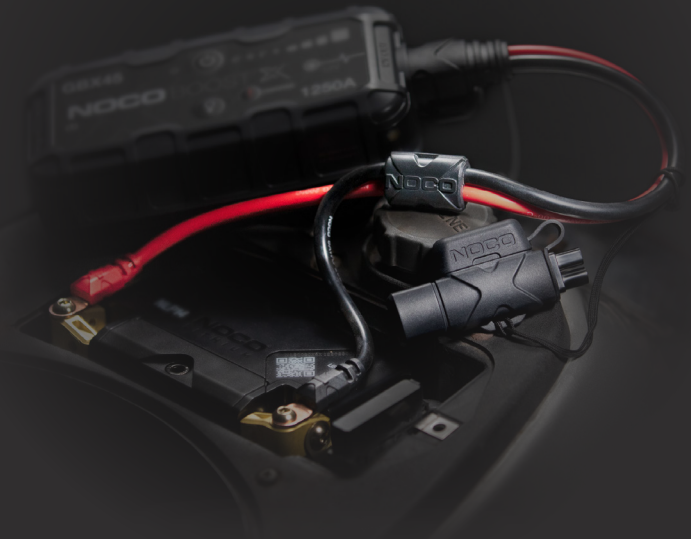

8AWG

GBC007

PŘIPOJENÍ BOOST A GENIUS. KABEL S OČKEM A ADAPTÉR X-CONNECT.

URČENO PRO
NOCO BOOST® & NOCO genius®

KOMPATIBILNÍ BOOST:

GB20 GB50 GB40 GXB45

KOMPATIBILNÍ GENIUS:

GENIUS1 GENIUS5 GENIUS2X2

ODOLNÉ PŘEVEDENÍ.

Odolnost vůči nečistotám, vodě, UV záření a nárazům.

MAXIMÁLNÍ VÝKON.

Vyrobeno z odolného, tepelně stabilizovaného silikonového vodiče 8AWG, který si zachovává svou pružnost i v chladném prostředí. Očkové koncovky mají plochý profil a umožňují bezproblémovou instalaci s otvory M6 (1/4 palce).

VYROBENO PRO BOOST

Odolný kabel s očkem pro akumulátor s nabíjecím adaptérem – pro pevné připevnění a větší pohodlí. Kompatibilní s ultrazabezpečenými lithiovými startéry GB20, GB40, GB50 a GBX45 NOCO Boost.

RYCHLÝ A SNADNÝ PŘENOS. MAXIMÁLNÍ VÝKON.

TECHNICKÉ SPECIFIKACE

TECHNICKÉ SPECIFIKACE

VELIKOST VODIČE:	8 AWG	
VSTUP	Samčí konektor Boost a konektor X-Connect	
VÝSTUP	Odolná očka (1/4 palce M6)	
HMOTNOST	0,19 kg (0,42 lbs)	
OBJEM:	Maloobchodní balení: Rozměry: 8 x 4 x 13 cm Hmotnost: 0,21 kg UPC: 0-46221-16017-8	Hlavní karton: Rozměry: 15,5 x 16,5 x 20,5 cm Hmotnost: 1,59 kg Množství: 36 UCC: 20046221160172
	Vnitřní karton: Rozměry: 14 x 4,9 x 9 cm Hmotnost: 0,23 kg	Kusů na paletě: 252 Kusy