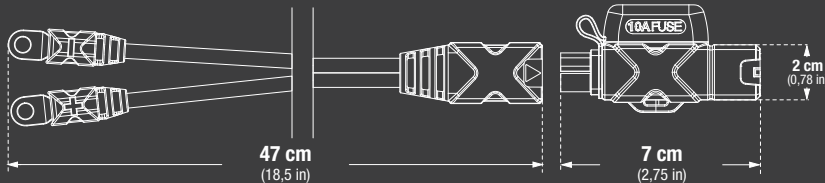

ODOLNÉ PŘEVEDENÍ.

Odolnost vůči nečistotám, vodě, UV záření a nárazům.

MAXIMÁLNÍ VÝKON.

Vyrobeno z odolného, tepelně stabilizovaného silikonového vodiče 8AWG, který si zachovává svou pružnost i v chladném prostředí. Očkové koncovky mají plochý profil a umožňují bezproblémovou instalaci s otvory M6 (1/4 palce).

RYCHLÝ A SNADNÝ PŘENOS. MAXIMÁLNÍ VÝKON.

TECHNICKÉ SPECIFIKACE

TECHNICKÉ SPECIFIKACE

VELIKOST VODIČE:	8 AWG	
VSTUP	Samčí konektor Boost a konektor X-Connect	
VÝSTUP	Odolná očka (1/4 palce M6)	
HMOTNOST	0,19 kg (0,42 lbs)	
OBJEM:	Maloobchodní balení: Rozměry: 8 x 4 x 13 cm Hmotnost: 0,21 kg UPC: 0-46221-16017-8	Hlavní karton: Rozměry: 15,5 x 16,5 x 20,5 cm Hmotnost: 1,59 kg Množství: 36 UCC: 20046221160172
	Vnitřní karton: Rozměry: 14 x 4,9 x 9 cm Hmotnost: 0,23 kg	Kusů na paletě: 252 Kusy