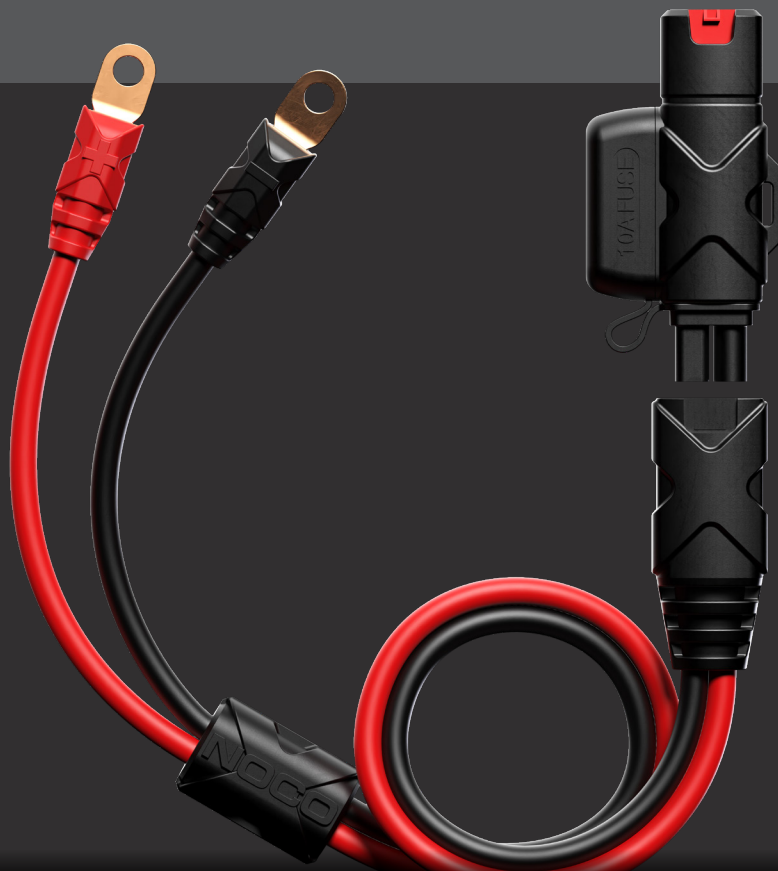

8AWG

GBC007

PŘIPOJENÍ BOOST A GENIUS. KABEL S OČKEM A ADAPTÉR X-CONNECT.

URČENO PRO
NOCO BOOST® & NOCO genius®

KOMPATIBILNÍ BOOST:

GB20 GB50 GB40 GXB45

KOMPATIBILNÍ GENIUS:

GENIUS1 GENIUS5 GENIUS2X2

ODOLNÉ PŘEVEDENÍ.

Odolnost vůči nečistotám, vodě, UV záření a nárazům.

MAXIMÁLNÍ VÝKON.

Vyrobeno z odolného, tepelně stabilizovaného silikonového vodiče 8AWG, který si zachovává svou pružnost i v chladném prostředí. Očkové koncovky mají plochý profil a umožňují bezproblémovou instalaci s otvory M6 (1/4 palce).

VYROBENO PRO BOOST

Odolný kabel s očkem pro akumulátor s nabíjecím adaptérem – pro pevné připevnění a větší pohodlí. Kompatibilní s ultrazabezpečenými lithiovými startéry GB20, GB40, GB50 a GBX45 NOCO Boost.

RYCHLÝ A SNADNÝ PŘENOS. MAXIMÁLNÍ VÝKON.

TECHNICKÉ SPECIFIKACE

TECHNICKÉ SPECIFIKACE

VELIKOST VODIČE:	8 AWG	
VSTUP	Samčí konektor Boost a konektor X-Connect	
VÝSTUP	Odolná očka (1/4 palce M6)	
HMOTNOST	0,19 kg (0,42 lbs)	
OBJEM:	Maloobchodní balení: Rozměry: 8 x 4 x 13 cm Hmotnost: 0,21 kg UPC: 0-46221-16017-8	Hlavní karton: Rozměry: 15,5 x 16,5 x 20,5 cm Hmotnost: 1,59 kg Množství: 36 UCC: 20046221160172
	Vnitřní karton: Rozměry: 14 x 4,9 x 9 cm Hmotnost: 0,23 kg	Kusů na paletě: 252 Kusy