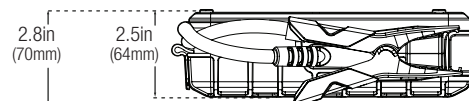

Balení pro maloobchod:

Rozměry: 7.28" x 4.84" x 9.80"
Hmotnost: 5.09 lbs
UPC: 0-46221-15005-6

Vnitřní karton:

Rozměry: 10.27" x 7.72" x 5.39"
Hmotnost: 5.44 lbs

Hlavní kartón:

Rozměry: 15.98" x 10.83" x 11.50"
Hmotnost: 22.60 lbs
Množství: 4
UCC: 10046221150053