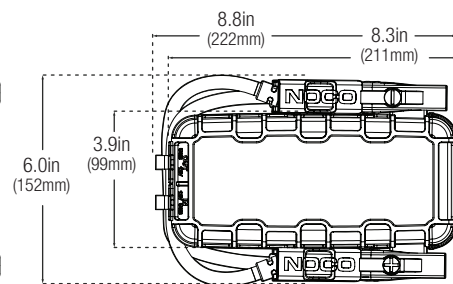

Balení pro maloobchod:

Rozměry: 7.28" x 4.84" x 9.80"
Hmotnost: 5.09 lbs
UPC: 0-46221-15005-6

Vnitřní karton:

Rozměry: 10.27" x 7.72" x 5.39"
Hmotnost: 5.44 lbs

Hlavní kartón:

Rozměry: 15.98" x 10.83" x 11.50"
Hmotnost: 22.60 lbs
Množství: 4
UCC: 10046221150053

Jednotek na paletě:

NA - 180 jednotek
EU - 120 jednotek

NOCO

30339 Diamond Parkway, #102
Glenwillow, OH 44139 | USA
1.800.456.6626

no.co

NOCO