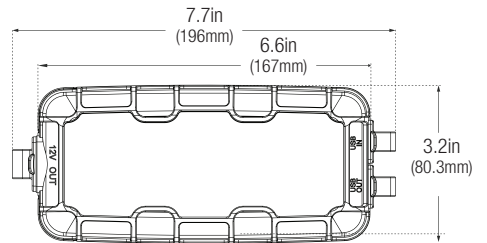

Vnitřní baterie:	Lithium iontová baterie 35 W	Ochrana skříňky:	IP65 (w/ zavřené porty)
Hodnocení vrcholového proudu:	500A	Chlazení:	Přirozené proudění
Provozní teplota:	-4°F až +122°F (-20°C až +50°C)	Rozměry (DxŠxV):	6.7 x 3.2 x 1.7 in
Nabíjecí teplota:	32°F až +104°F (0°C až +40°C)	Hmotnost jednotky:	1.65 lbs
Teplota skladování:	-4°F až +122°F (-20°C až +50°C)	Hmotnost jednotky w/svorky & příslušenství:	2.1 lbs
Mikro USB (vstup):	5V, 2,1A	Jasnost LED flash:	100 Lumenů
USB (výstup):	5V, 2,1A		

Balení pro maloobchod:

Rozměry: 3.62" x 4.57" x 8.27"
Hmotnost: 2.69 lbs
UPC: 0-46221-15001-8

Hlavní kartón:

Rozměry: 9.25" x 12.60" x 11.22"
Hmotnost: 18.08 lbs
Množství: 6
UCC: 10046221150015

Vnitřní kartón: