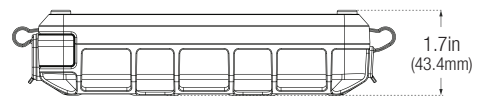

Balení pro maloobchod:

Rozměry: 3.62" x 4.57" x 8.27"
Hmotnost: 2.69 lbs
UPC: 0-46221-15001-8

Hlavní kartón:

Rozměry: 9.25" x 12.60" x 11.22"
Hmotnost: 18.08 lbs
Množství: 6
UCC: 10046221150015

Vnitřní kartón:

Rozměry: 4.01" x 8.78" x 5.12"
Hmotnost: 2.87 lbs