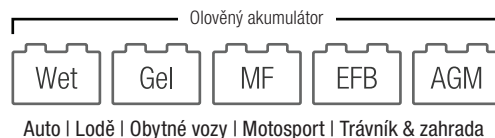

GB20 12V **500A** | **4.0L** Benzín
Lithium | 4000cc